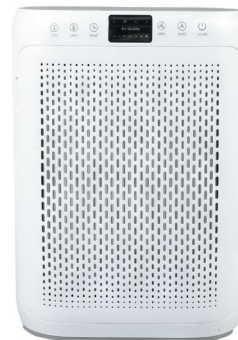

DCH-200

Встроенный
Wi-Fi-контроллер

°D КЛИМАТ
ОНЛАЙН

Доступен в 2024 году

Облачный очиститель воздуха

Облачный очиститель воздуха комплексно заботится о качестве воздуха в помещении. Комбинированный фильтр: префильтр – увеличивает срок работы фильтров тонкой очистки; HEPA13 – очищает от мелкой пыли, пыльцы, спор и бактерий; угольный фильтр – очищает от выхлопных газов, а датчики PM2.5, температуры и влажности позволяют контролировать качество воздуха.